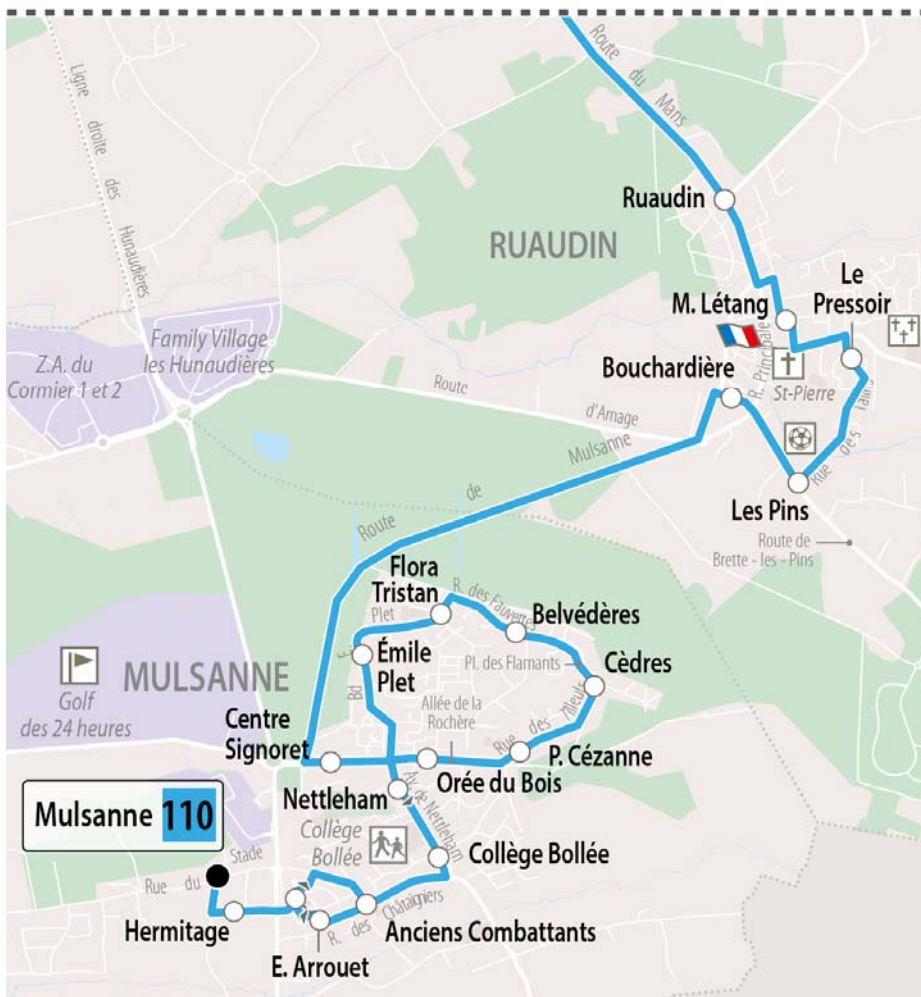

TRANSPORT SCOLAIRE 2020-2021

HORAIRES DES LIGNES COLLÈGES / LYCÉES

Collège les Sources – Le Mans
Collège St Jean Baptiste - Teloché

Lycée Bellevue – Le Mans
Lycée Funay – Le Mans
Lycée Hélène Boucher – Le Mans
Lycée Montesquieu – Le Mans
Lycée Sud – Le Mans
Lycée Washington – Le Mans

Mulsanne	07.10
Hermitage	07.11
Émile Arrouet	07.12
Anciens Combattants	07.13
Collège Bollée	07.14
Orée du Bois	07.15
Paul Cézanne	07.16
Cèdres	07.17
Belvédères	07.18
Flora Tristan	07.19
Émile Plet	07.20
Centre Signoret	07.22
Bouchardière	07.28
Les Pins	07.30
Le Pressoir	07.31
Marcel Létang	07.32
Ruadin	07.33
Lycée Sud	07.47
Lycée Funay	07.50
Ste-Hélène *	08.00

* Nouvel arrêt

Soir

Lun. Mar. Mer.
Jeu. Ven.

Ste-Hélène *	18.00	12.10
Lycée Funay	18.10	12.15
Lycée Sud	18.13	12.18
Ruadin	18.31	12.36
Marcel Létang	18.32	12.37
Le Pressoir	18.33	12.38
Les Pins	18.34	12.39
Bouchardière	18.35	12.40
Centre Signoret	18.41	12.46
Orée du Bois	18.42	12.47
Paul Cézanne	18.43	12.48
Cèdres	18.44	12.49
Belvédères	18.45	12.50
Flora Tristan	18.46	12.51
Émile Plet	18.47	12.52
Nettleham	18.48	12.53
Collège Bollée	18.49	12.54
Anciens Combattants	18.50	12.55
Émile Arrouet	18.51	12.56
Hermitage	18.52	12.57
Mulsanne	18.53	12.58

Matin	Lun. Mar. Mer. Jeu. Ven.
Les Landes	07.50
Belle Étoile	07.51
Bouchardière	07.57
Brissons	08.00
Les Charmeuses	08.02
Les Pins	08.04
Le Pressoir	08.06
Marcel Létang	08.07
Ruaudin	08.10
Collège les Sources	08.20