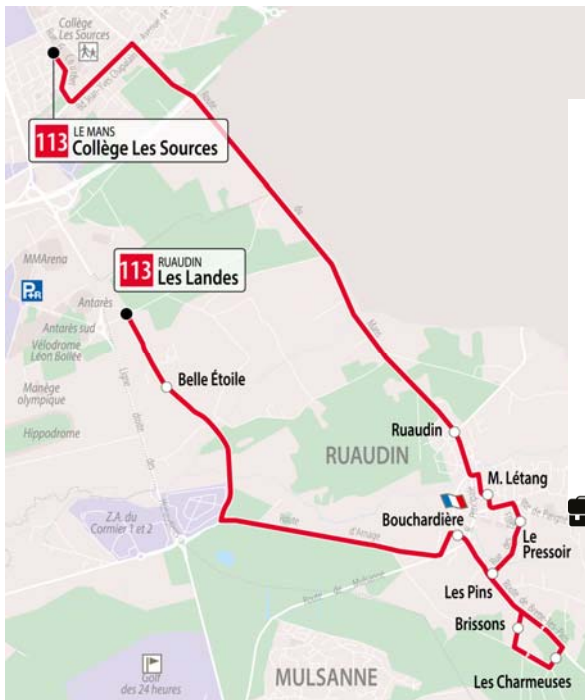

Matin	Lun. Mar. Mer. Jeu. Ven.
Les Landes	07.50
Belle Étoile	07.51
Bouchardière	07.57
Brissons	08.00
Les Charmeuses	08.02
Les Pins	08.04
Le Pressoir	08.06
Marcel Létang	08.07
Ruaudin	08.10
Collège les Sources	08.20

Soir	Lun. Mar. Mer. Jeu. Ven.	Mer.
Collège les Sources	17.05	12.40
Ruaudin	17.15	12.50
Marcel Létang	17.18	12.53
Le Pressoir	17.19	12.54
Brissons	17.23	12.58
Les Charmeuses	17.25	13.00
Les Pins	17.28	13.03
Bouchardière	17.29	13.04
Belle Étoile	17.34	13.09
Les Landes	17.35	13.10

Collège St Jean Baptiste - Teloché

Tous les matins

Place Marcel Letang RUAUDIN	8:25
École Flora Tristan MULSANNE	8:35
Collège St Jean Bapt TELOCHE	8:55

Tous les soirs sauf mercredi

Collège St Jean Bapt TELOCHE	17:50
La Croix TELOCHE	17:58
Abribus le Charbonne BRETTE-LES-PINS	17:59
Ab.le Coudereau BRETTE-LES-PINS	18:03
Ab.Rue de la Pie BRETTE-LES-PINS	18:07
Mairie BRETTE-LES-PINS	18:09
Ab.Allée Gymnase PARIGNE-L'EVEQUE	18:15
La Croix de la Vaudè PARIGNE-L'EVEQUE	18:20
Abribus Parking Cime RUAUDIN	18:22
Place Marcel Letang RUAUDIN	18:25

Mercredi midi

Collège St Jean Bapt TELOCHE	12:10
Place Marcel Letang RUAUDIN	12:25