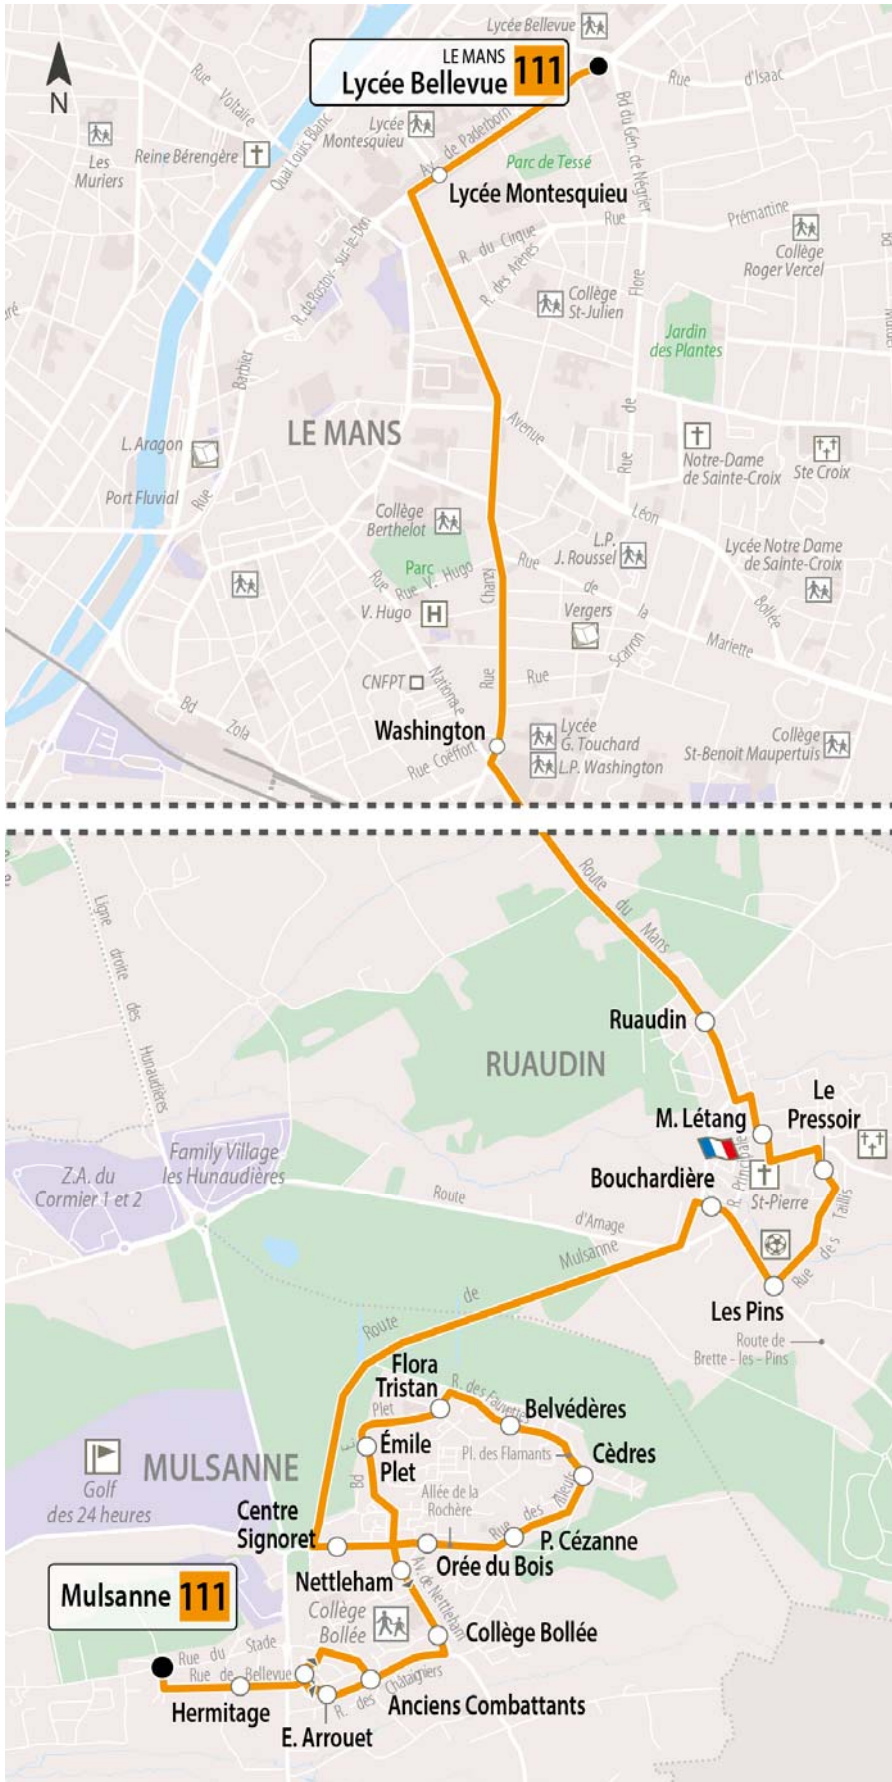

TRANSPORT SCOLAIRE 2020-2021

HORAIRES DES LIGNES COLLÈGES / LYCÉES

Collège les Sources – Le Mans
Collège St Jean Baptiste - Teloché

Lycée Bellevue – Le Mans
Lycée Funay – Le Mans
Lycée Hélène Boucher – Le Mans
Lycée Montesquieu – Le Mans
Lycée Sud – Le Mans
Lycée Washington – Le Mans

* Nouvel arrêt

Soir

Lun. Mar. Mer.
Jeu. Ven.

Ste-Hélène *	18.00	12.10
Lycée Funay	18.10	12.15
Lycée Sud	18.13	12.18
Ruadin	18.31	12.36
Marcel Létang	18.32	12.37
Le Pressoir	18.33	12.38
Les Pins	18.34	12.39
Bouchardière	18.35	12.40
Centre Signoret	18.41	12.46
Orée du Bois	18.42	12.47
Paul Cézanne	18.43	12.48
Cèdres	18.44	12.49
Belvédères	18.45	12.50
Flora Tristan	18.46	12.51
Émile Plet	18.47	12.52
Nettleham	18.48	12.53
Collège Bollée	18.49	12.54
Anciens Combattants	18.50	12.55
Émile Arrouet	18.51	12.56
Hermitage	18.52	12.57
Mulsanne	18.53	12.58

- Lycée Washington
- Lycée Montesquieu
- Lycée Bellevue

Matin	Lun. Mar. Mer. Jeu. Ven.
Mulsanne	06.59
Hermitage	07.00
Émile Arrouet	07.01
Anciens Combattants	07.02
Collège Bollée	07.03
Orée du Bois	07.04
Paul Cézanne	07.05
Cèdres	07.06
Belvédères	07.07
Flora Tristan	07.08
Émile Plet	07.09
Centre Signoret	07.11
Bouchardière	07.17
Les Pins	07.19
Le Pressoir	07.20
Marcel Létang	07.21
Ruaudin	07.22
Lycée Washington	07.40
Lycée Montesquieu	07.48
Lycée Bellevue	07.50

Soir	Lun. Mar. Mer. Jeu. Ven.
Lycée Bellevue	18.10
Lycée Montesquieu	18.15
Lycée Washington	18.23
Ruaudin	18.41
Marcel Létang	18.42
Le Pressoir	18.43
Les Pins	18.44
Bouchardière	18.45
Centre Signoret	18.51
Orée du Bois	18.52
Paul Cézanne	18.53
Cèdres	18.54
Belvédères	18.55
Flora Tristan	18.56
Émile Plet	18.57
Nettleham	18.58
Collège Bollée	18.59
Anciens Combattants	19.00
Émile Arrouet	19.01
Hermitage	19.02
Mulsanne	19.03