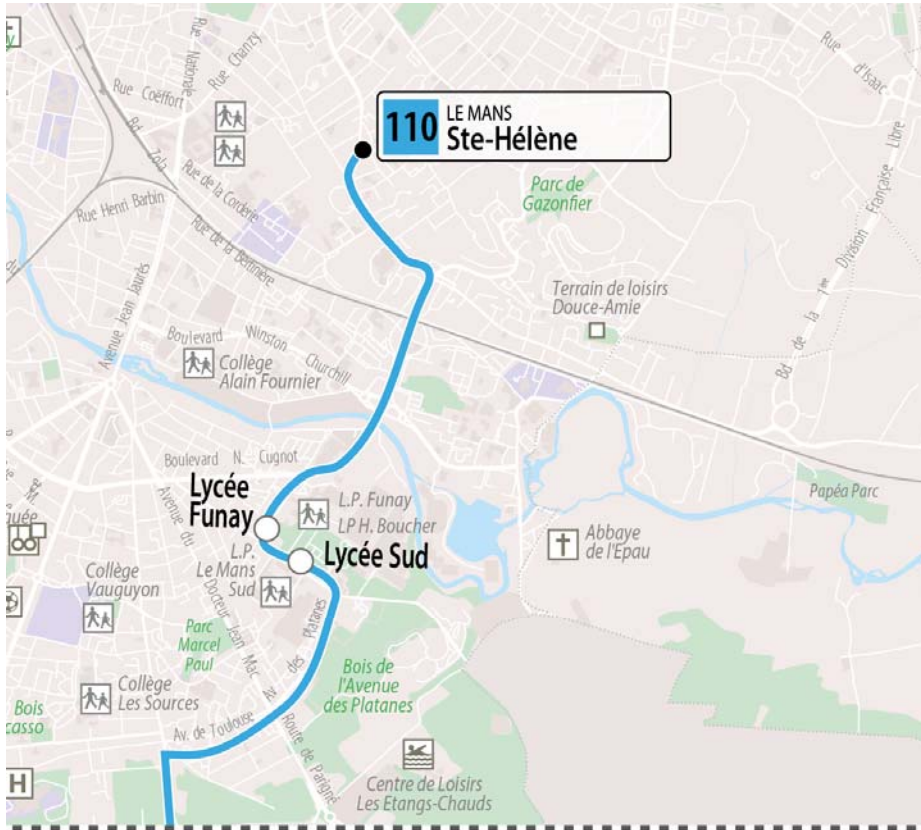

- → Lycée Sud
- → Lycée Funay
- → Lycée St-Charles Ste-Croix

Matin

Lun. Mar. Mer.
Jeu. Ven.

Mulsanne	07.10
Hermitage	07.11
Émile Arrouet	07.12
Anciens Combattants	07.13
Collège Bollée	07.14
Orée du Bois	07.15
Paul Cézanne	07.16
Cèdres	07.17
Belvédères	07.18
Flora Tristan	07.19
Émile Plet	07.20
Centre Signoret	07.22
Bouchardière	07.28
Les Pins	07.30
Le Pressoir	07.31
Marcel Létang	07.32
Ruadin	07.33
Lycée Sud	07.47
Lycée Funay	07.50
Ste-Hélène *	08.00

* Nouvel arrêt