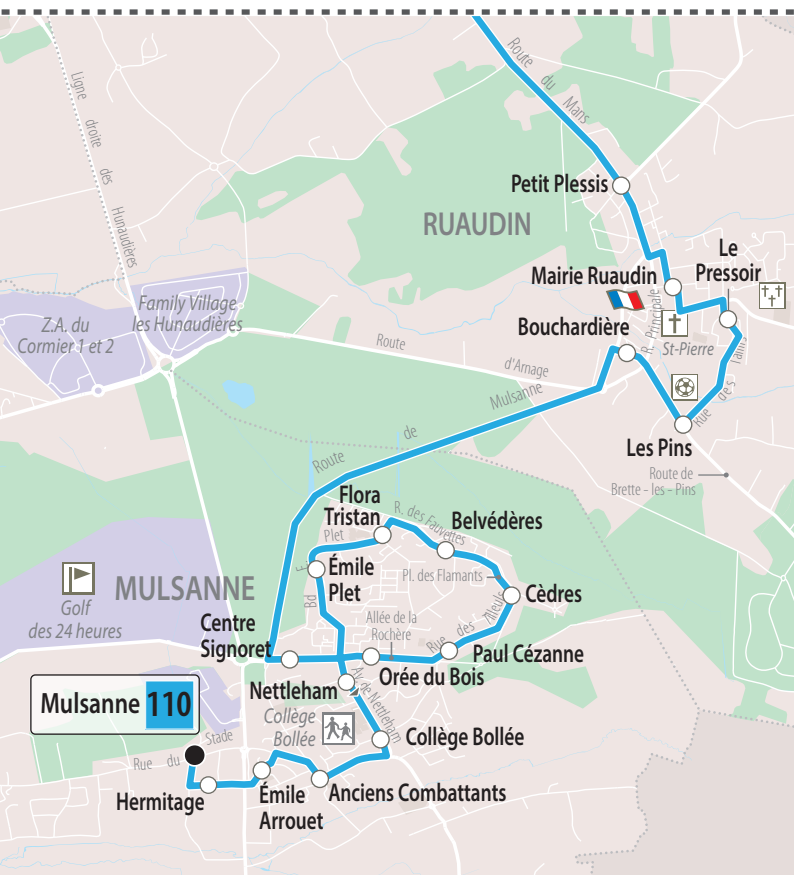

110

- Lycée Sud
- Lycée Funay
- Lycée St-Charles Ste-Croix

HORAIRES TIMETABLE

Du 4 septembre 2023 au 5 juillet 2024
From September 4, 2023 to July 5, 2024

*En ligne avec
ma ville*

SETram
LE MANS METROPOLE

110 LE MANS
St-Exupéry

Matin
*Morning*Lun. Mar. Mer.
Jeu. Ven.

Mulsanne	07.10
Hermitage	07.11
Émile Arrouet	07.12
Anciens Combattants	07.13
Collège Bollée	07.14
Orée du Bois	07.15
Paul Cézanne	07.16
Cèdres	07.17
Belvédères	07.18
Flora Tristan	07.19
Émile Plet	07.20
Centre Signoret	07.22
Bouchardière	07.28
Les Pins	07.30
Le Pressoir	07.31
Marcel Létang	07.32
Petit Plessis	07.33
Lycée Sud	07.47
Lycée Funay	07.50
St-Exupéry	08.00

**Soir**
*Afternoon*Lun. Mar. Mer.
Jeu. Ven.

St-Exupéry	18.00	12.10
Lycée Funay	18.06	12.15
Lycée Sud	18.10	12.18
Petit Plessis	18.28	12.36
Mairie Ruaudin	18.29	12.37
Le Pressoir	18.30	12.38
Les Pins	18.31	12.39
Bouchardière	18.32	12.40
Centre Signoret	18.38	12.46
Orée du Bois	18.39	12.47
Paul Cézanne	18.40	12.48
Cèdres	18.41	12.49
Belvédères	18.42	12.50
Flora Tristan	18.43	12.51
Émile Plet	18.44	12.52
Nettleham	18.45	12.53
Collège Bollée	18.46	12.54
Anciens Combattants	18.47	12.55
Émile Arrouet	18.48	12.56
Hermitage	18.49	12.57
Mulsanne	18.50	12.58