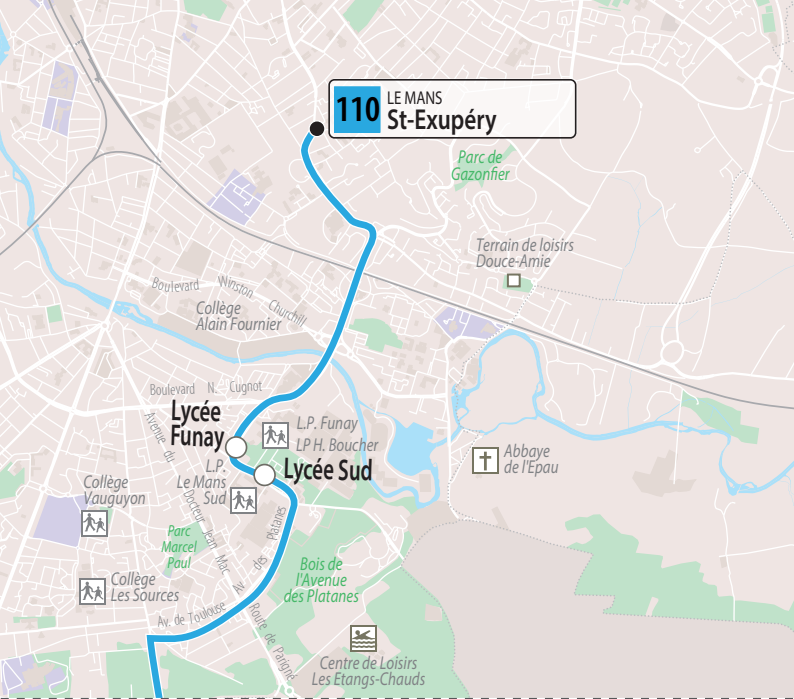

110

- Lycée Sud
- Lycée Funay
- Lycée St-Charles Ste-Croix

HORAIRES TIMETABLE

Du 4 septembre 2023 au 5 juillet 2024
From September 4, 2023 to July 5, 2024

*En ligne avec
ma ville*

SETram
LE MANS METROPOLE

110 LE MANS
St-Exupéry

Matin
*Morning*Lun. Mar. Mer.
Jeu. Ven.

Mulsanne	07.10
Hermitage	07.11
Émile Arrouet	07.12
Anciens Combattants	07.13
Collège Bollée	07.14
Orée du Bois	07.15
Paul Cézanne	07.16
Cèdres	07.17
Belvédères	07.18
Flora Tristan	07.19
Émile Plet	07.20
Centre Signoret	07.22
Bouchardière	07.28
Les Pins	07.30
Le Pressoir	07.31
Marcel Létang	07.32
Petit Plessis	07.33
Lycée Sud	07.47
Lycée Funay	07.50
St-Exupéry	08.00

**Soir**
*Afternoon*Lun. Mar. Mer.
Jeu. Ven.

St-Exupéry	18.00	12.10
Lycée Funay	18.06	12.15
Lycée Sud	18.10	12.18
Petit Plessis	18.28	12.36
Mairie Ruaudin	18.29	12.37
Le Pressoir	18.30	12.38
Les Pins	18.31	12.39
Bouchardière	18.32	12.40
Centre Signoret	18.38	12.46
Orée du Bois	18.39	12.47
Paul Cézanne	18.40	12.48
Cèdres	18.41	12.49
Belvédères	18.42	12.50
Flora Tristan	18.43	12.51
Émile Plet	18.44	12.52
Nettleham	18.45	12.53
Collège Bollée	18.46	12.54
Anciens Combattants	18.47	12.55
Émile Arrouet	18.48	12.56
Hermitage	18.49	12.57
Mulsanne	18.50	12.58