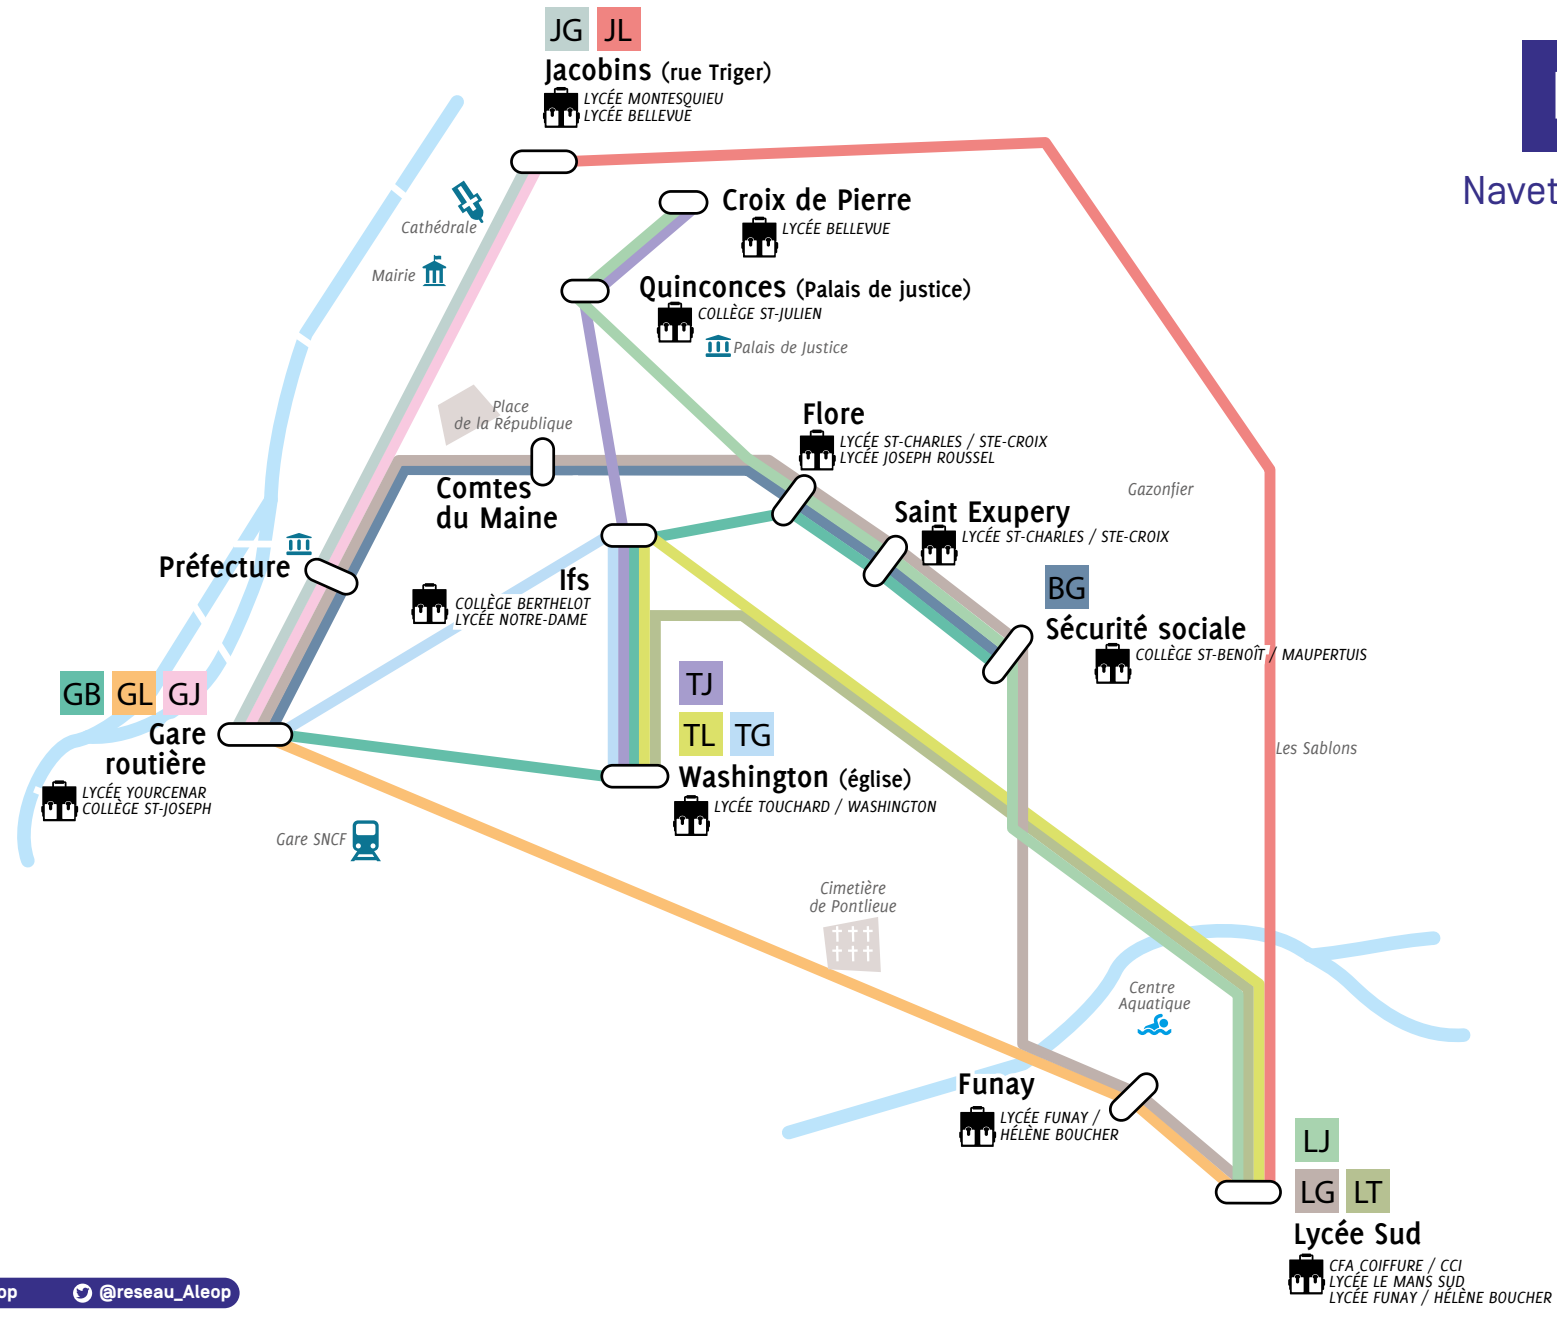

COMMENT ÇA MARCHE ?

L'intitulé des navettes scolaires est composé de 2 lettres dont la 1^{ère} correspond au lieu de départ de la navette et la 2^{ème} à son terminus.

Par exemple, la navette **TJ** relie **Touchard à Jacobins.**

Chaque lettre correspond à :

- un ou plusieurs arrêts
- un ou plusieurs établissements scolaires au Mans

PLAN

Navettes scolaires Aléop

Agence Hasstome & Ben

L T : Lycée Sud > Touchard			
N° de course	1855	1705	1056
Période	LMaMeJV	LMaMeJV	Me
Départ Lycée Sud-Hélène Boucher	07:27	08:34	14:05
Départ Funay	07:29	08:36	14:07
Départ Pontlieue-Avenue Jean Mac	07:33	08:40	
Arrivée Washington Eglise	07:38	08:45	14:17

T G : Touchard > Gare Routière						
N° de course	1653/16531	902	950	904	SP	906
Période	LMaMeJV	LMaMeJV	Me	LMaMeJV	LMaMeJV	LMaMeJV
Départ Washington Eglise	07:36	12:15	14:15	16:20	17:10	18:10
Départ Ifs	07:38	12:18	14:17	16:22	17:14	18:12
Départ Comtes du Maine	07:41					
Départ Préfecture	07:44	12:23	14:21	16:26	17:18	18:16
Arrivée Gare Routière	07:48	12:27	14:25	16:30	17:22	18:20

T J : Touchard > Jacobins					
N° de course	1651	1753 / 1871	16071/1607	1054	1166
Période	LMaMeJV	LMaMeJV	LMaMeJV	Me	LMaJV
Départ Washington Eglise	07:37	07:35 / 07:37	08:34	12:15	18:10
Départ Ifs	07:40	07:37	08:37	12:18	18:13
Arrivée Quinconces	07:44	07:40 / 07:45	08:41	12:22	18:17
Arrivée Croix de Pierre	07:47	07:43 / 07:49	08:44		